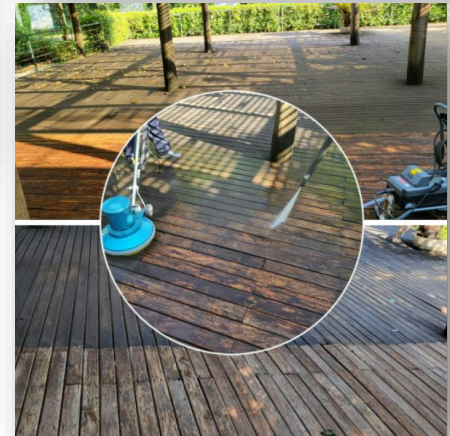

Quick Wins Infraestrutura

- ✓ Limpeza Geral de pisos, decks e tendas
- ✓ Lavagem Geral
- ✓ Pintura
- ✓ Manutenção e higienização dos Bebedouros
- ✓ Limpeza de Calhas
- ✓ Manutenção Guarda-Corpo Jardim Botânico
- ✓ Restauração Bancos Zoo
- ✓ Manutenção Banheiros
- ✓ Instalação de Novos Bancos Ecológicos