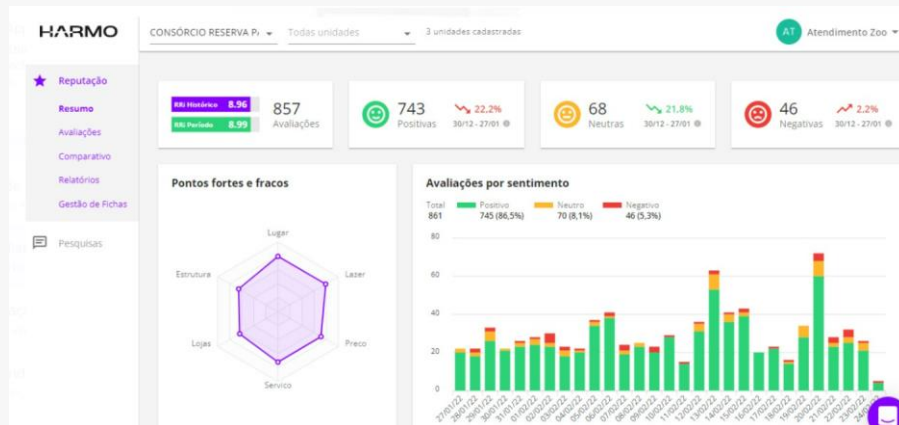

Atendimento ao Visitante

Novo SAC 3.0

- ✓ Instagram
- ✓ Facebook
- ✓ E-mail
- ✓ Google Meu Negócio
- ✓ Trip Advisor
- ✓ Reclame Aqui

Pesquisas de Satisfação

Local Mobile 3 Parques

Pesquisas de Reputação

de Marca

- ✓ Google Meu Negócio
- ✓ Social Listening