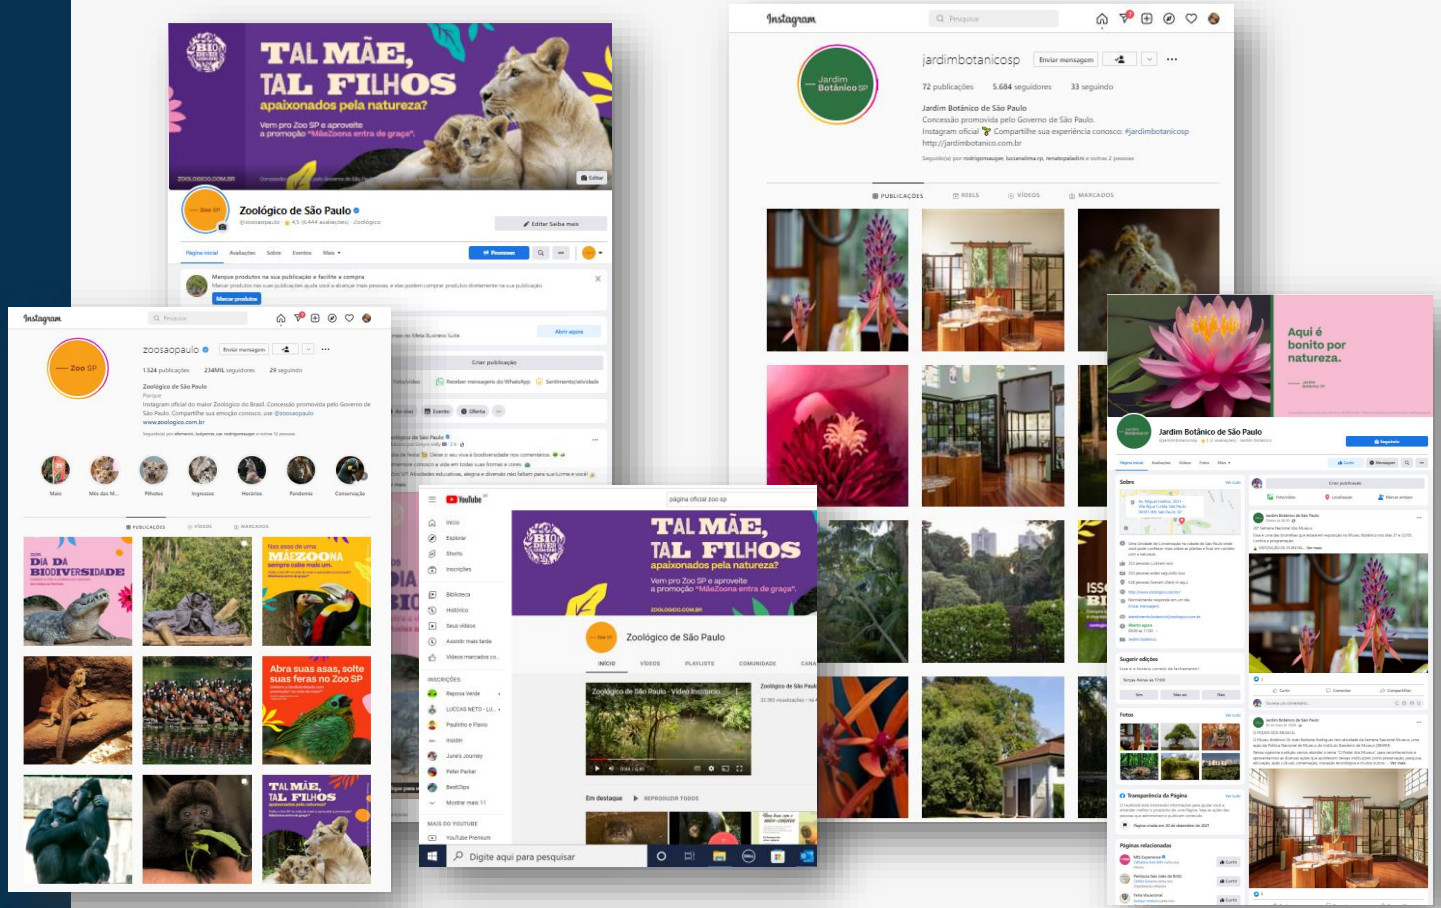

2022

RESERVA PAULISTA
Os Primeiros 6 Meses

ZOO SP

BOTÂNICO SP

SAFÁRI SP

Marketing - Landing Pages e Vendas Online

Nova Landing Page

Venda de Ingressos Online Zoo e Jardim Botânico

Nova Landing Page Institucional

Focada na publicidade de informações institucionais

Redes Sociais Zoo SP e Jardim Botânico

- ✓ Novos Layouts Instagram, Facebook e Youtube
- ✓ Nova estratégia e posicionamento para as redes sociais visando adequar o conteúdo aos usuários.
- ✓ Aumento da base de seguidores
- ✓ Criação das novas redes sociais do Jardim Botânico que não possui páginas oficiais no Insta e Face

Atendimento ao Visitante

Novo SAC 3.0

- ✓ Instagram
- ✓ Facebook
- ✓ E-mail
- ✓ Google Meu Negócio
- ✓ Trip Advisor
- ✓ Reclame Aqui

Pesquisas de Satisfação

Local Mobile 3 Parques

Pesquisas de Reputação

de Marca

- ✓ Google Meu Negócio
- ✓ Social Listening

Novidades no JB

Piquenique no JB

Exposição Bonsai

Loja Zoo

Lojas - Operação iniciada do zero

2 Lojas Zoo - Início 12/12/21

1 Loja Mundo dos Dinossauros