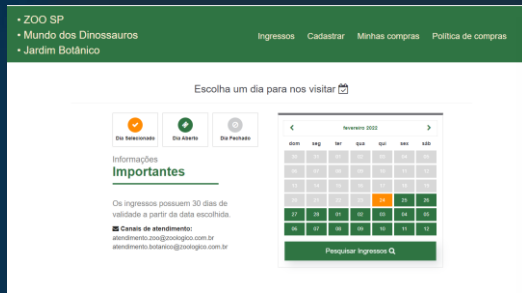

2022

RESERVA PAULISTA
Os Primeiros 6 Meses

ZOO SP

BOTÂNICO SP

SAFÁRI SP

Marketing - Landing Pages e Vendas Online

Nova Landing Page

Venda de Ingressos Online Zoo e Jardim Botânico

Nova Landing Page Institucional

Focada na publicidade de informações institucionais

Redes Sociais Zoo SP e Jardim Botânico

- ✓ Novos Layouts Instagram, Facebook e Youtube
- ✓ Nova estratégia e posicionamento para as redes sociais visando adequar o conteúdo aos usuários.
- ✓ Aumento da base de seguidores
- ✓ Criação das novas redes sociais do Jardim Botânico que não possui páginas oficiais no Insta e Face

Atendimento ao Visitante

Novo SAC 3.0

- ✓ Instagram
- ✓ Facebook
- ✓ E-mail
- ✓ Google Meu Negócio
- ✓ Trip Advisor
- ✓ Reclame Aqui

Pesquisas de Satisfação

Local Mobile 3 Parques

Pesquisas de Reputação

de Marca